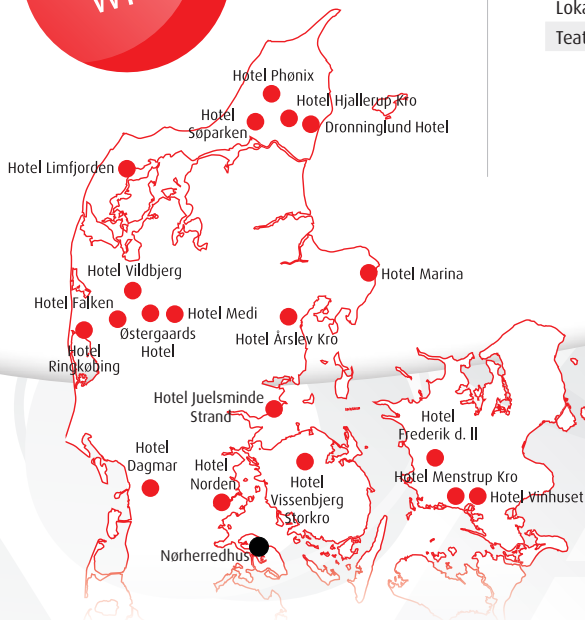

LOKALEOVERSIGT

Standard AV-udstyr til rådighed.

Lokale	U-bord	Skoleborde	Biografopstilling	Kongres	Blokbord	Gruppeborde
Lokale 1		35				
Lokale 2	24	25	36	36	32	32
Lokale 3	24	25	36	36	32	32
Lokale 2+3	50	60	70	70	80	80
Teatersal		200	480	350	192	220